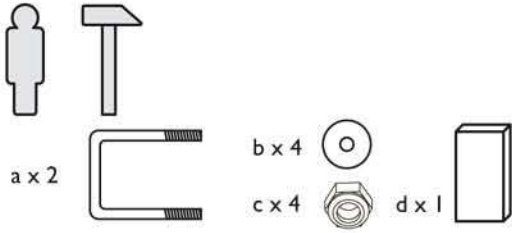

AMAZONAS[®]

LEO

1

2

3

4

AMAZONAS GMBH
AM KIRCHENHÖLZL 15
D-82166 GRÄFELFING, GERMANY
WWW.AMAZONAS.EU

max. 20 kg