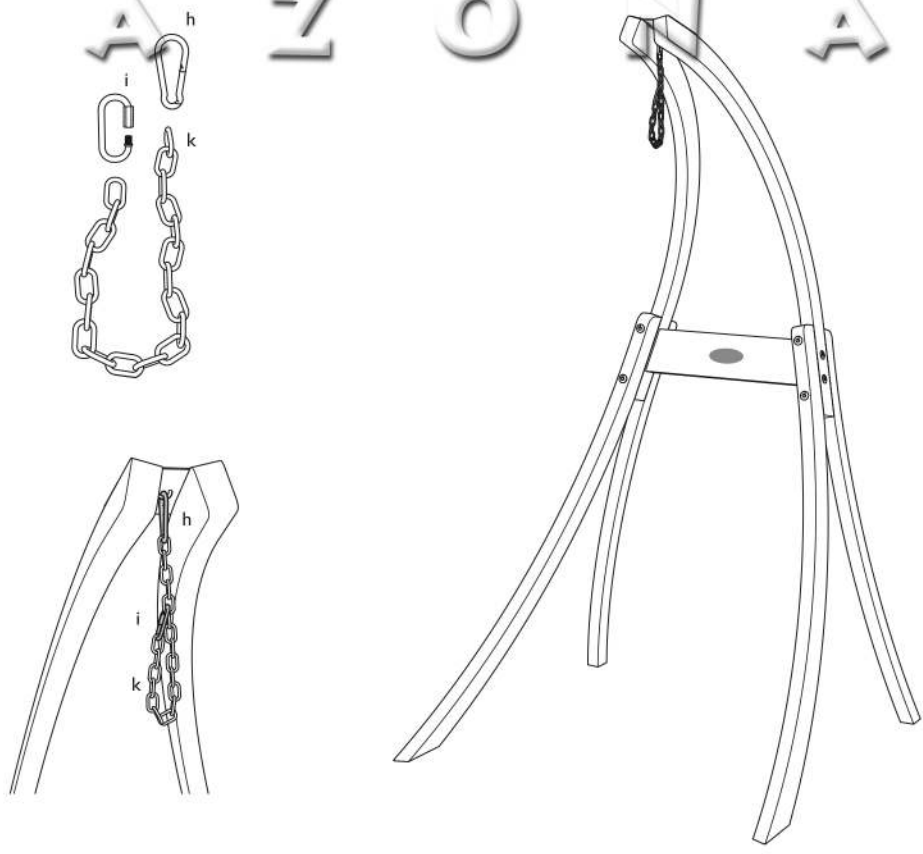

AMAZONAS

3

AMAZONAS GMBH
AM KIRCHENHÖLZL 15
D-82166 GRÄFELFING, GERMANY
WWW.AMAZONAS.EU

max. 160 kg

Stand: 03.12.2014